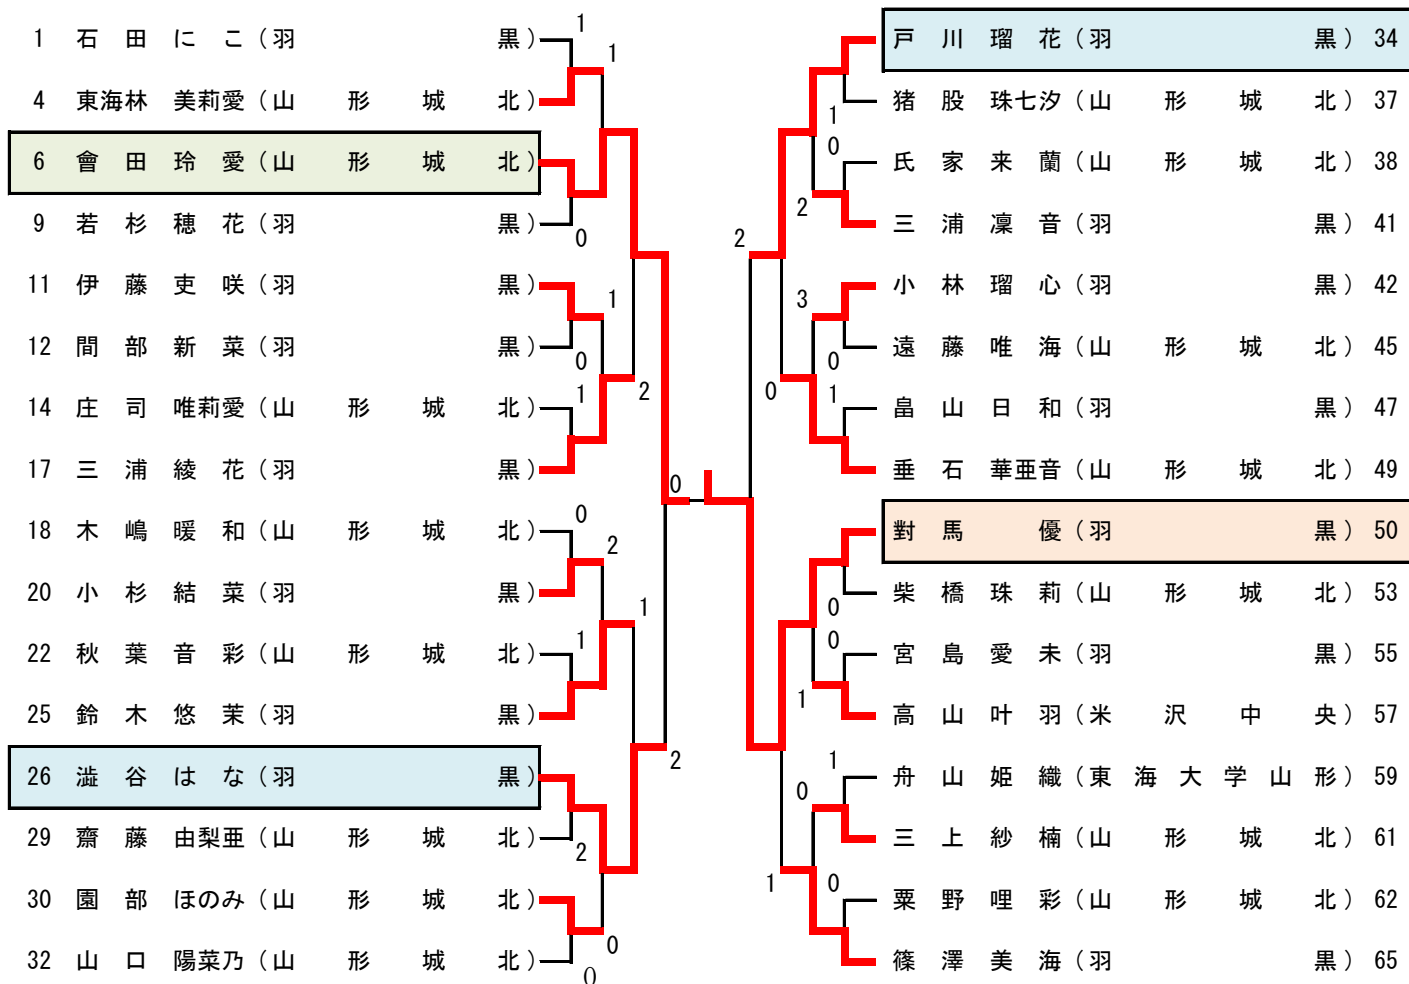

少年の部 男子<ベスト32>

17時30分終了  
3回戦まで5ゲームマッチ4回戦から7ゲームマッチ

少年の部 女子<ベスト32>

14時50分終了  
3回戦まで5ゲームマッチ4回戦から7ゲームマッチ