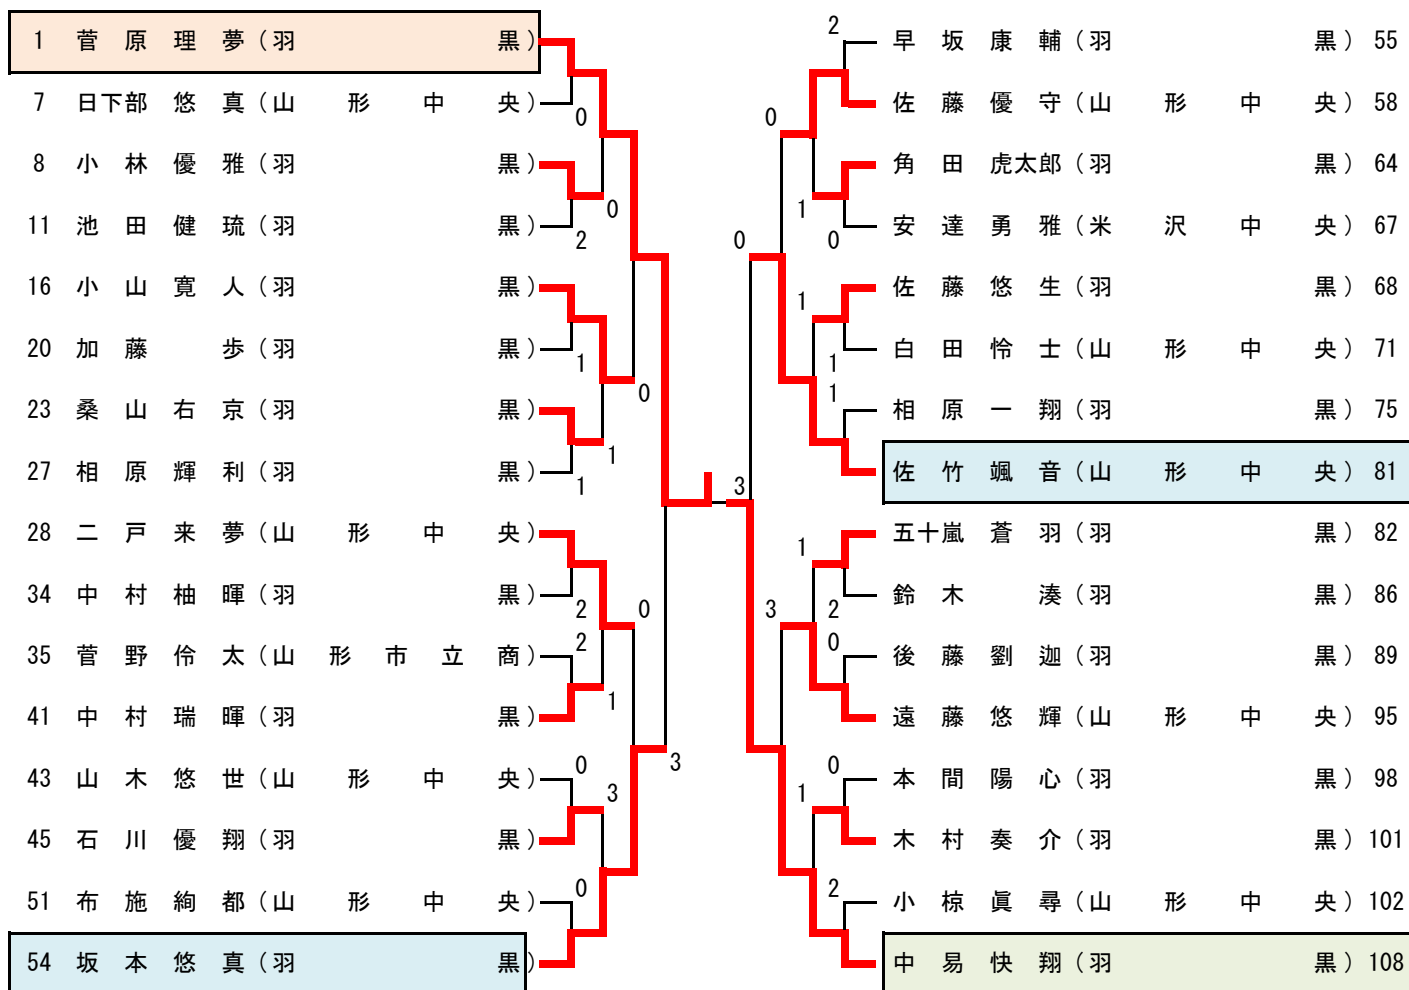

少年の部 男子<ベスト32>

17時30分終了  
3回戦まで5ゲームマッチ4回戦から7ゲームマッチ

少年の部 女子<ベスト32>

14時50分終了  
3回戦まで5ゲームマッチ4回戦から7ゲームマッチ