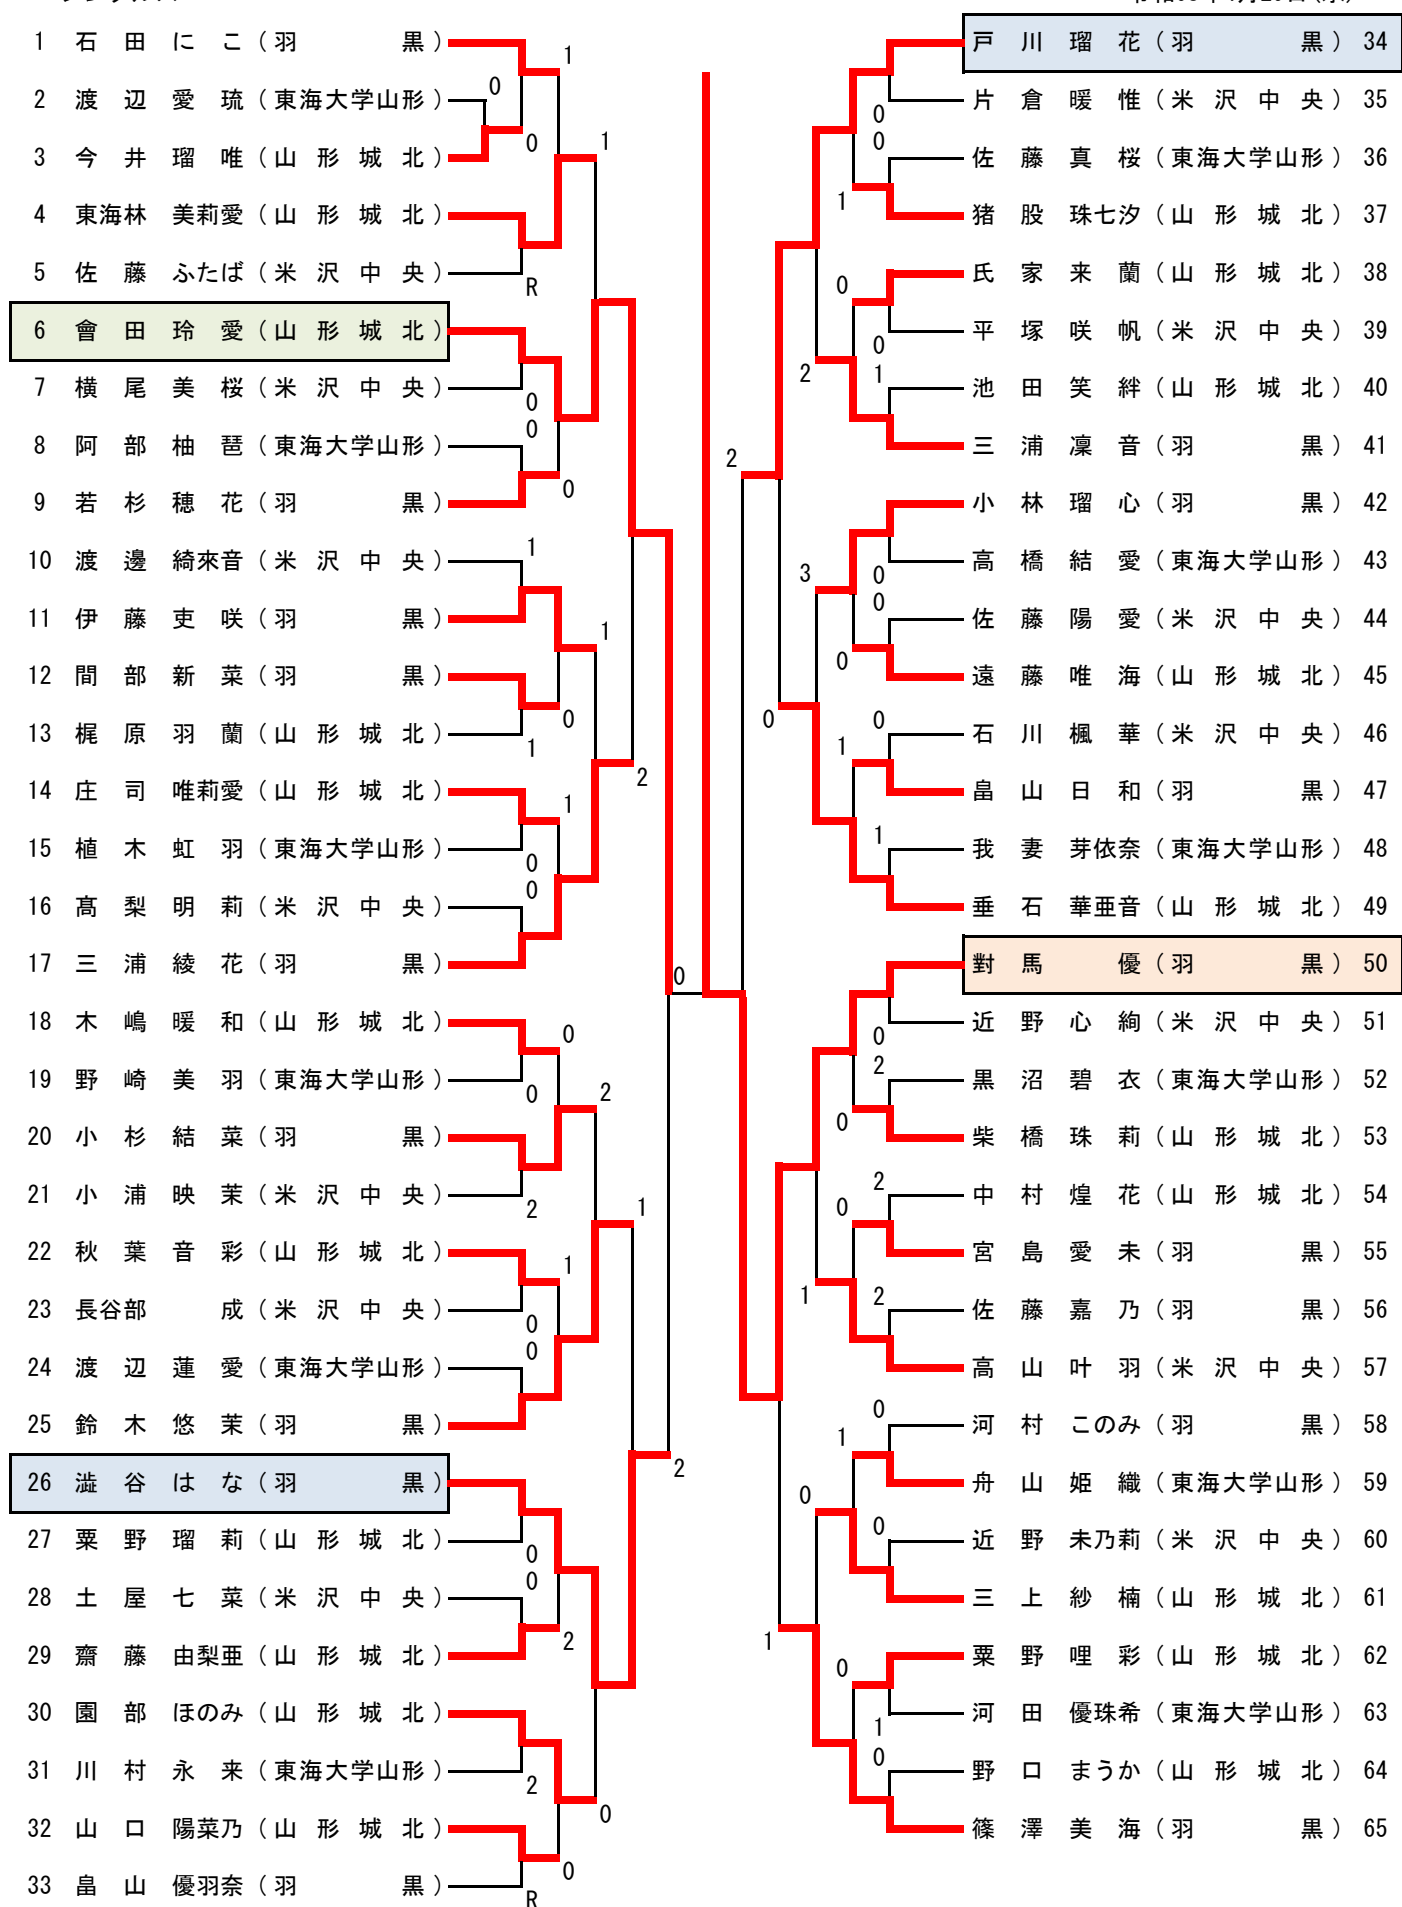

少年の部 男子<ベスト32>

17時30分終了  
3回戦まで5ゲームマッチ4回戦から7ゲームマッチ

少年の部 女子<ベスト32>

14時50分終了  
3回戦まで5ゲームマッチ4回戦から7ゲームマッチ